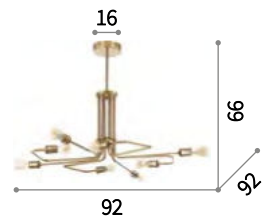

160269

Triumph new

Totally metal frame with black or antiqued brass finish.

242347

IP20

3,640 Kg / 0,0470 m³
E27 max 8x60W

160269 ■ € 445
242347 ■ € 410 new

 2200 K / 300 Lm
151687 € 4,90