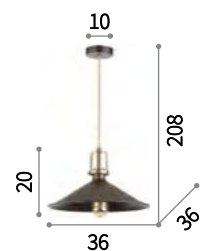

Eris new

Metal frame with matt white or black varnished ceiling rose and diffusers. Details with satin gold finish. Braided electrical wire coated with fabric.

IP20

0,630 Kg / 0,0102 m³
E27 max 1 x 60W

238104 € 50 new
249056 € 50 new

IP20

1,080 Kg / 0,0257 m³
E27 max 1 x 60W

238135 € 60 new
249063 € 60 new

IP20

0,740 Kg / 0,0126 m³
E27 max 1 x 60W

238173 € 50 new
249070 € 50 new

IP20

0,960 Kg / 0,0231 m³
E27 max 1 x 60W