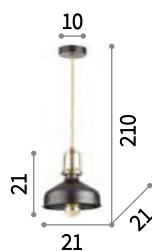

Eris new

Metal frame with matt white or black varnished ceiling rose and diffusers. Details with satin gold finish. Braided electrical wire coated with fabric.

IP20

0,630 Kg / 0,0102 m³
E27 max 1 x 60W

238104 € 50 new
249056 € 50 new

IP20

1,080 Kg / 0,0257 m³
E27 max 1 x 60W

238135 € 60 new
249063 € 60 new

IP20

0,740 Kg / 0,0126 m³
E27 max 1 x 60W

238173 € 50 new
249070 € 50 new

IP20

0,960 Kg / 0,0231 m³
E27 max 1 x 60W