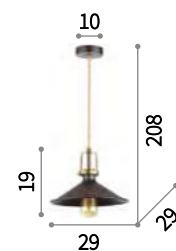

Eris new

Metal frame with matt white or black varnished ceiling rose and diffusers. Details with satin gold finish. Braided electrical wire coated with fabric.

IP20

0,630 Kg / 0,0102 m³
E27 max 1 x 60W

238104 € 50 new
249056 € 50 new

IP20

1,080 Kg / 0,0257 m³
E27 max 1 x 60W

238135 € 60 new
249063 € 60 new

IP20

0,740 Kg / 0,0126 m³
E27 max 1 x 60W

238173 € 50 new
249070 € 50 new

IP20

0,960 Kg / 0,0231 m³
E27 max 1 x 60W