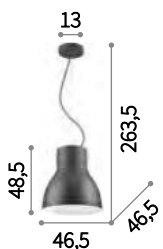

Metro

Metal body and diffuser. Enameled white inside. Electrical cable adjustable in length.

IP20

0,970 Kg / 0,0261 m³
E27 max 1 x 60W

139098 ■ € 56

3000 K / 720 Lm
101354 € 9,00

P. 652

Breeze ^{new}

Metal body and diffuser. Enameled white inside. Electrical cable adjustable in length.

IP20

3,490 Kg / 0,070 m³
E27 max 1 x 60W

232041 ■ € 150 ^{new}

3000 K / 720 Lm
101354 € 9,00

IP20

0,790 Kg / 0,0206 m³
E27 max 1 x 60W