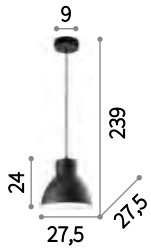

Metro

Metal body and diffuser. Enameled white inside. Electrical cable adjustable in length.

IP20

0,970 Kg / 0,0261 m³
E27 max 1 x 60W

139098 ■ € 56

3000 K / 720 Lm
101354 € 9,00

P. 652

Breeze ^{new}

Metal body and diffuser. Enameled white inside. Electrical cable adjustable in length.

IP20

3,490 Kg / 0,070 m³
E27 max 1 x 60W

232041 ■ € 150 ^{new}

3000 K / 720 Lm
101354 € 9,00

IP20

0,790 Kg / 0,0206 m³
E27 max 1 x 60W