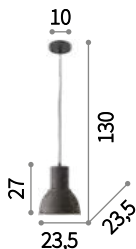

Metro

Metal body and diffuser. Enameled white inside. Electrical cable adjustable in length.

IP20

0,970 Kg / 0,0261 m³
E27 max 1 x 60W

139098 ■ € 56

3000 K / 720 Lm
101354 € 9,00

P. 652

Breeze ^{new}

Metal body and diffuser. Enameled white inside. Electrical cable adjustable in length.

IP20

3,490 Kg / 0,070 m³
E27 max 1 x 60W

232041 ■ € 150 ^{new}

3000 K / 720 Lm
101354 € 9,00

IP20

0,790 Kg / 0,0206 m³
E27 max 1 x 60W