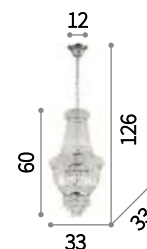

215969

Dubai new

Chrome or golden metal frame. Decorative elements composed of transparent cut crystals pearls, octagons and prisms.

207216

IP20

20,000 Kg / 0,7875 m³
E14 max 24 x 40W

243597 € 1.250 new
243528 € 1.300 new

IP20

9,170 Kg / 0,2723 m³
E14 max 10 x 40W

215969 € 840
207216 € 880

IP20

4,990 Kg / 0,0917 m³
E14 max 5 x 40W

207193 € 440
200965 € 460

P. 476

P. 510