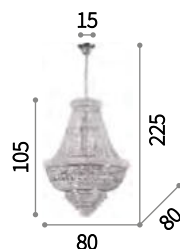

215969

Dubai new

Chrome or golden metal frame. Decorative elements composed of transparent cut crystals pearls, octagons and prisms.

207216

IP20

20,000 Kg / 0,7875 m³
E14 max 24 x 40W

243597 € 1.250 new
243528 € 1.300 new

IP20

9,170 Kg / 0,2723 m³
E14 max 10 x 40W

215969 € 840
207216 € 880

IP20

4,990 Kg / 0,0917 m³
E14 max 5 x 40W

207193 € 440
200965 € 460

P. 476

P. 510