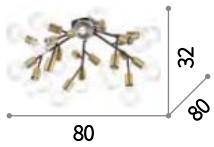

Spark new

Matt black varnished metal frame and plated bulb holders.

■ □ IP20

2,730 Kg / 0,0864 m³
E27 max 20 x 60W

238333 ■ € 330 new

3000 K / 860 Lm
101323 € 7,90

Lingotto

Varnished metal frame: matt black base and matt brass structure. White overlay acid-etched blown glass diffuser.

■ ⊕ IP20

5,580 Kg / 0,0540 m³
E14 max 4 x 40W
198156 ■ € 247

■ ⊕ IP20

3,370 Kg / 0,0451 m³
E14 max 2 x 40W
198149 ■ € 164

■ ⊕ IP20

1,810 Kg / 0,0183 m³
E14 max 1 x 40W
198132 ■ € 100

3000 K / 360 Lm
101217 € 3,00