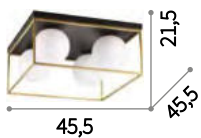

Spark new

Matt black varnished metal frame and plated bulb holders.

■ □ IP20

2,730 Kg / 0,0864 m³
E27 max 20 x 60W

238333 ■ € 330 new

3000 K / 860 Lm
101323 € 7,90

Lingotto

Varnished metal frame: matt black base and matt brass structure. White overlay acid-etched blown glass diffuser.

■ ⊕ IP20

5,580 Kg / 0,0540 m³
E14 max 4 x 40W
198156 ■ € 247

■ ⊕ IP20

3,370 Kg / 0,0451 m³
E14 max 2 x 40W
198149 ■ € 164

■ ⊕ IP20

1,810 Kg / 0,0183 m³
E14 max 1 x 40W
198132 ■ € 100

3000 K / 360 Lm
101217 € 3,00