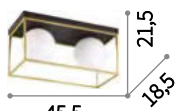

Spark new

Matt black varnished metal frame and plated bulb holders.

■ □ IP20

2,730 Kg / 0,0864 m³
E27 max 20 x 60W

238333 ■ € 330 new

3000 K / 860 Lm
101323 € 7,90

Lingotto

Varnished metal frame: matt black base and matt brass structure. White overlay acid-etched blown glass diffuser.

■ ⊕ IP20

5,580 Kg / 0,0540 m³
E14 max 4 x 40W
198156 ■ € 247

■ ⊕ IP20

3,370 Kg / 0,0451 m³
E14 max 2 x 40W
198149 ■ € 164

■ ⊕ IP20

1,810 Kg / 0,0183 m³
E14 max 1 x 40W
198132 ■ € 100

3000 K / 360 Lm
101217 € 3,00