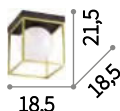

Spark new

Matt black varnished metal frame and plated bulb holders.

■ □ IP20

2,730 Kg / 0,0864 m³
E27 max 20 x 60W

238333 ■ € 330 new

3000 K / 860 Lm
101323 € 7,90

Lingotto

Varnished metal frame: matt black base and matt brass structure. White overlay acid-etched blown glass diffuser.

■ ⊕ IP20

5,580 Kg / 0,0540 m³
E14 max 4 x 40W
198156 ■ € 247

■ ⊕ IP20

3,370 Kg / 0,0451 m³
E14 max 2 x 40W
198149 ■ € 164

■ ⊕ IP20

1,810 Kg / 0,0183 m³
E14 max 1 x 40W
198132 ■ € 100

3000 K / 360 Lm
101217 € 3,00