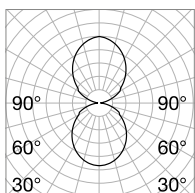

1,250 Kg / 0,0112 m³

Power	Beam	Flux	CCT	Finish		Code	€
34 W	104°	1950 Lm	3000 K	White		233840	150 <small>new</small>
34 W •	104° •	1900 Lm •		Black		242019	150 <small>new</small>

STRUCTURE CONNECTOR Not included/Optional

STRUCTURE CONNECTOR Not included/Optional

Code	€
241982	5 <small>new</small>

0,260 Kg / 0,0003 m³

CORNER Not included/Optional

Power	Beam	Flux	CCT	Finish		Code	€
3 W	104°	270 Lm	3000 K	White		241999	35 <small>new</small>
				Black		242002	35 <small>new</small>

m	lx	øm
1	572	2,56
2	143	5,12
3	64	7,68
4	36	10,24
5	23	12,80

CRI≥80 34W 104°+104° 1950+1900 Lm 3000 K