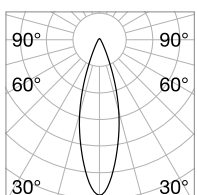

## OPTIONAL Not included

Filter	Finish	Code	€
	Honeycomb	222608	7

Lens*	Beam	Code	€
	15°	222592	7
	45°	253558	7

Single connection	Finish	Code	€
	White	170145	21
	Black	170152	21

m	lx	øm
1	3451	0,51
2	862	1,02
3	383	1,53
4	215	2,04
5	138	2,55