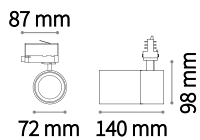

# Quick 15W

0,760 Kg / 0,0038 m<sup>3</sup>

## OPTIONAL Not included

Filter	Finish	Code	€
	Honeycomb	222608	7

Lens*	Beam	Code	€
	15°	222592	7
	45°	253558	7

Single connection	Finish	Code	€
	White	170145	21
	Black	170152	21

m	lx	øm
1	3451	0,51
2	862	1,02
3	383	1,53
4	215	2,04
5	138	2,55