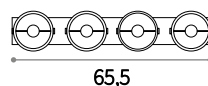

200255

Glim **new**

Total powder painted metal frame available in white or black color. Adjustable diffuser with replaceable bulb.

LED Bulbs LED GU10 13W 3000 K included.
Cod. 189031

200200

1,850 Kg / 0,0228 m³
GU10 max 4 x 50W

1,270 Kg / 0,0202 m³
GU10 max 4 x 50W

0,890 Kg / 0,0074 m³
GU10 max 2 x 50W

0,480 Kg / 0,0034 m³
GU10 max 1 x 50W

229638 € 220 **new**
229645 € 220 **new**

200217 € 210
200255 € 210

200200 € 105
200248 € 105