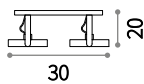

200255

Glim **new**

Total powder painted metal frame available in white or black color. Adjustable diffuser with replaceable bulb.

LED Bulbs LED GU10 13W 3000 K included.
Cod. 189031

200200

1,850 Kg / 0,0228 m³
GU10 max 4 x 50W

1,270 Kg / 0,0202 m³
GU10 max 4 x 50W

0,890 Kg / 0,0074 m³
GU10 max 2 x 50W

0,480 Kg / 0,0034 m³
GU10 max 1 x 50W

229638 € 220 **new**
229645 € 220 **new**

200217 € 210
200255 € 210

200200 € 105
200248 € 105