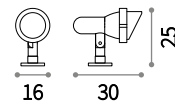

## Terra **new**

Cast aluminum painted frame. Adjustable body. Transparent Pyrex glass diffuser.

247021

IP65

1,140 Kg / 0,0091 m<sup>3</sup>  
E27 max 1 x 60W

247014 € 72 **new**  
046167 € 72

IP65

0,530 Kg / 0,0024 m<sup>3</sup>  
GU10 max 1 x 35W