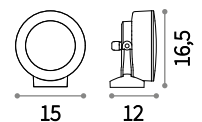

LED Bulbs LED GX53 7W 3000/4000 K
included.

IP66 INCLUSA

0,690 Kg / 0,0044 m³
GX53 max 1 x 23W

145303	4000K	€ 72
145327	4000K	€ 72
247168	3000K	€ 72 new
145341	4000K	€ 72

P. 831

	123936	3000K	€ 5,90
	154008	4000K	€ 5,90