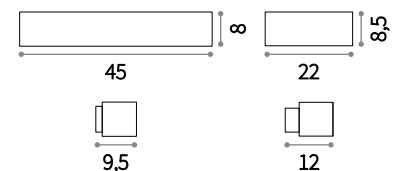

Andromeda

Die-cast aluminum body light with varnish finish. Double frosted Pyrex glass, up-and-down. Available finishes: anthracite, white, coffee, grey or black.

IP54

IP55

1,630 Kg / 0,0052 m³
E27 max 2 x 60W

1,000 Kg / 0,0045 m³
E27 max 1 x 60W

100364 € 66
163543 € 66
163550 € 66
092355 € 66
100371 € 66

066868 € 42
158822 € 42
163536 € 42
061580 € 42
061597 € 42

4000 K / 600 Lm
151960 € 2,50

4000 K / 600 Lm
151960 € 2,50