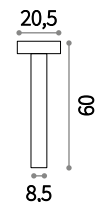

# Tesla

Powder painted aluminum body. White plastic screen diffuser. Downward light emission.  
Available finishes: anthracite or white.

153193

IP44

3,000 Kg / 0,0379 m<sup>3</sup>  
G9 max 4 x 15W

153179 € 110  
153162 € 110

IP44

2,560 Kg / 0,0273 m<sup>3</sup>  
G9 max 4 x 15W

153209 € 100  
153193 € 100

4000 K / 320 Lm  
209036 € 3,50

4000 K / 320 Lm  
209036 € 3,50