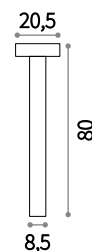

# Tesla

Powder painted aluminum body. White plastic screen diffuser. Downward light emission.  
Available finishes: anthracite or white.

153193

IP44

3,000 Kg / 0,0379 m<sup>3</sup>  
G9 max 4 x 15W

153179 € 110  
153162 € 110

IP44

2,560 Kg / 0,0273 m<sup>3</sup>  
G9 max 4 x 15W

153209 € 100  
153193 € 100

4000 K / 320 Lm  
209036 € 3,50

4000 K / 320 Lm  
209036 € 3,50