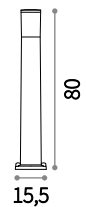

IP55  INCL.  
1,070 Kg / 0,0220 m<sup>3</sup>  
E27 max 1x23W

198644  € 67  
198637  € 67  
198620  € 67

 4000 K / 850 Lm  
151991 € 2,50