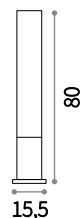

## Edo Outdoor new

Die-cast aluminum structure finished with anthracite, white or coffee powder coating. White polycarbonate diffuser.

138510

213071

IP44

1,600 Kg / 0,0239 m<sup>3</sup>  
GX53 max 1 x 15W

135755 € 95  
213071 € 95 new  
138510 € 95

IP44

2,670 Kg / 0,0268 m<sup>3</sup>  
GX53 max 1 x 15W

142999 € 95  
213088 € 95 new  
135762 € 95

4000 K / 800 Lm  
154008 € 5,90

4000 K / 800 Lm  
154008 € 5,90