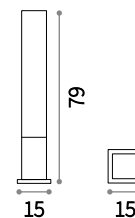

IP44

2,670 Kg / 0,0268 m<sup>3</sup>  
GX53 max 1 x 15W

142999 € 95  
213088 € 95 new  
135762 € 95

4000 K / 800 Lm  
154008 € 5,90

4000 K / 800 Lm  
154008 € 5,90