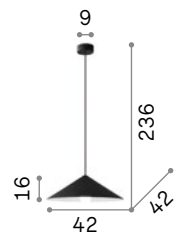

## Chili new

Потолочная чаша и абажур из металла порошковой окраски. Провод из ПВХ. Доступен в белом или чёрном покрытии с белым внутренним.

269955

259741

106

0,870 Kg / 0,0304 m³  
E27 max 1x 60W

269955 Белый new  
259741 Чёрный new

3000 K  
810 Lm  
123899

0,510 Kg / 0,0065 m³  
E27 max 1x 60W

269962 Белый new  
259734 Чёрный new

3000 K  
810 Lm  
123899

0,400 Kg / 0,0051 m³  
E27 max 1x 60W

269979 Белый new  
259727 Чёрный new

3000 K  
810 Lm  
123899