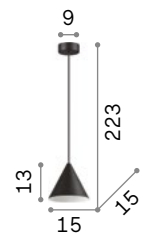

## Chili new

Потолочная чаша и абажур из металла порошковой окраски. Провод из ПВХ. Доступен в белом или чёрном покрытии с белым внутренним.

269955

259741

106

0,870 Kg / 0,0304 m³  
E27 max 1x 60W

269955 Белый new  
259741 Чёрный new

3000 K  
810 Lm  
123899

0,510 Kg / 0,0065 m³  
E27 max 1x 60W

269962 Белый new  
259734 Чёрный new

3000 K  
810 Lm  
123899

0,400 Kg / 0,0051 m³  
E27 max 1x 60W

269979 Белый new  
259727 Чёрный new

3000 K  
810 Lm  
123899