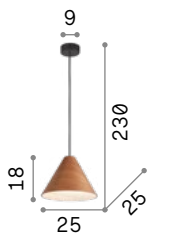

## Chili new

Потолочная чаша и абажур из металла порошковой окраски. Провод из ПВХ. Доступен в белом или чёрном покрытии с белым внутренним.

269955

259741

106

0,870 Kg / 0,0304 m³  
E27 max 1x 60W

269955 Белый new  
259741 Чёрный new

3000 K  
810 Lm  
123899

0,510 Kg / 0,0065 m³  
E27 max 1x 60W

269962 Белый new  
259734 Чёрный new

3000 K  
810 Lm  
123899

0,400 Kg / 0,0051 m³  
E27 max 1x 60W

269979 Белый new  
259727 Чёрный new

3000 K  
810 Lm  
123899

## Kauri new

Потолочная чаша из металла порошковой окраски. Провод из чёрной ткани. Абажур из натурального дерева. Доступный в светлом или тёмном дереве.

259130

271507

0,630 Kg / 0,0188 m³  
E27 max 1x 28W