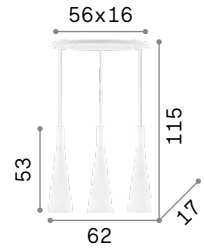

Milk

Овальная основа из металла окрашена в белый цвет. Рассеиватель из белого дутого матового стекла. Стальные тросики регулируются по длине.

IP20

4,220 Kg / 0,1024 m³
E27 max 3x60W

030326 Белый

3000 K
810 Lm

123899

IP20

1,270 Kg / 0,0354 m³
E27 max 1x60W

026787 Белый

3000 K
810 Lm

123899

Tristan new

Потолочная чаша и корпус света из металла порошковой окраски. Абажур из прозрачного акрилового материала со строчками. Доступный в белом, чёрном или металлическом золотистом цвете.

Рассеиватель из дутого облицованного и матового стекла. Белое внутри и цветное снаружи. Подвесы с тросиками регулируемыми по длине.

IP20

3,740 Kg / 0,0708 m³
E14 max 3x40W

074245 Белый

3000 K
360 Lm

101217