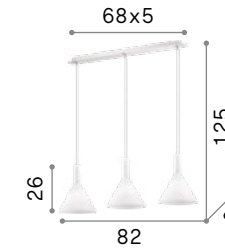

Milk

Овальная основа из металла окрашена в белый цвет. Рассеиватель из белого дутого матового стекла. Стальные тросики регулируются по длине.

IP20

4,220 Kg / 0,1024 m³
E27 max 3x60W

030326 Белый

3000 K
810 Lm

123899

IP20

1,270 Kg / 0,0354 m³
E27 max 1x60W

026787 Белый

3000 K
810 Lm

123899

Tristan new

Потолочная чаша и корпус света из металла порошковой окраски. Абажур из прозрачного акрилового материала со строчками. Доступный в белом, чёрном или металлическом золотистом цвете.

Рассеиватель из дутого облицованного и матового стекла. Белое внутри и цветное снаружи. Подвесы с тросиками регулируемыми по длине.

IP20

3,740 Kg / 0,0708 m³
E14 max 3x40W

074245 Белый

3000 K
360 Lm

101217