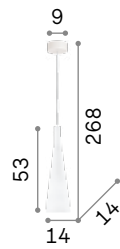

Milk

Овальная основа из металла окрашена в белый цвет. Рассеиватель из белого дутого матового стекла. Стальные тросики регулируются по длине.

IP20

4,220 Kg / 0,1024 m³
E27 max 3x60W

030326 Белый

3000 K
810 Lm

123899

IP20

1,270 Kg / 0,0354 m³
E27 max 1x60W

026787 Белый

3000 K
810 Lm

123899

Tristan new

Потолочная чаша и корпус света из металла порошковой окраски. Абажур из прозрачного акрилового материала со строчками. Доступный в белом, чёрном или металлическом золотистом цвете.

Рассеиватель из дутого облицованного и матового стекла. Белое внутри и цветное снаружи. Подвесы с тросиками регулируемыми по длине.

IP20

3,740 Kg / 0,0708 m³
E14 max 3x40W

074245 Белый

3000 K
360 Lm

101217