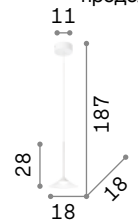

Tristan new

Потолочная чаша и корпус света из металла порошковой окраски. Абажур из прозрачного акрилового материала со строчками. Доступный в белом, чёрном или металлическом золотистом цвете.

LED Светодиодный источник света 3000 K, 20.000 часов продолжительности службы.