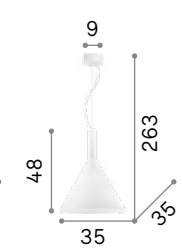

Milk

Овальная основа из металла окрашена в белый цвет. Рассеиватель из белого дутого матового стекла. Стальные тросики регулируются по длине.

IP20

4,220 Kg / 0,1024 m³
E27 max 3x60W

030326 Белый

3000 K
810 Lm

123899

IP20

1,270 Kg / 0,0354 m³
E27 max 1x60W

026787 Белый

3000 K
810 Lm

123899

Tristan new

Потолочная чаша и корпус света из металла порошковой окраски. Абажур из прозрачного акрилового материала со строчками. Доступный в белом, чёрном или металлическом золотистом цвете.

Рассеиватель из дутого облицованного и матового стекла. Белое внутри и цветное снаружи. Подвесы с тросиками регулируемыми по длине.

IP20

3,740 Kg / 0,0708 m³
E14 max 3x40W

074245 Белый

3000 K
360 Lm

101217

IP20

3,200 Kg / 0,1259 m³
E27 max 1x60W

074313 Белый

3000 K
810 Lm

123899

IP20

1,180 Kg / 0,0257 m³
E14 max 1x40W

074337 Белый
074344 Чёрный