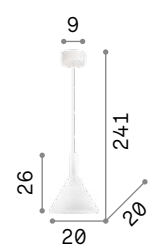

IP20

1,180 Kg / 0,0257 m³
E14 max 1x40W

074337 Белый
074344 Чёрный

3000 K
360 Lm

101217