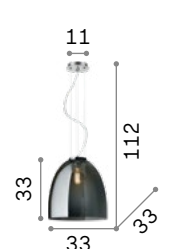

Eva

Арматура из хромированного металла. Рассеиватель из дутого прозрачного стекла эффекта серого цвета. Стальные тросики регулируются по длине с помощью автоматического устройства.

IP20

5,750 Kg / 0,1201 m³
E27 max 1x60W

101095 Серый

3000 K
860 Lm

101347

IP20

3,600 Kg / 0,0741 m³
E27 max 1x60W

101101 Серый

3000 K
860 Lm

101347