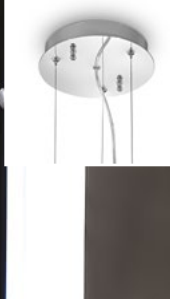

Audi-20

Центральный элемент из металла с хромированным покрытием. Рассеиватель из дутого прозрачного или плавно переходящий в хромированный стекла. Стальные тросики регулируются по длине с помощью автоматического устройства.

LED Лампочки LED E27 8W Globo D125
3000 K включены. Код **101347/101354**

IP20

4,370 Kg / 0,1017 m³
E27 max 1x60W

016931 Прозрач.
103990 Размт. Хро.

3000 K
720 Lm

101354

016931

103990

Eva

Арматура из хромированного металла. Рассеиватель из дутого прозрачного стекла эффекта серого цвета. Стальные тросики регулируются по длине с помощью автоматического устройства.

IP20

5,750 Kg / 0,1201 m³
E27 max 1x60W

101095 Серый

3000 K
860 Lm

101347

IP20

3,600 Kg / 0,0741 m³
E27 max 1x60W

101101 Серый

3000 K
860 Lm

101347

Tolomeo

Рассеиватель из облицованного дутого стекла окрашенного вручную. Стальные тросики регулируются с помощью автоматического устройства.

001814

001821

IP20

3,390 Kg / 0,0871 m³
E27 max 1x60W

001814 Белый
001821 Серый

3000 K
720 Lm

101354