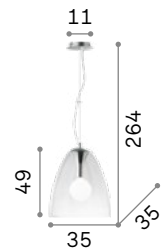

Audi-20

Центральный элемент из металла с хромированным покрытием. Рассеиватель из дутого прозрачного или плавно переходящий в хромированный стекла. Стальные тросики регулируются по длине с помощью автоматического устройства.

LED Лампочки LED E27 8W Globo D125
3000 K включены. Код **101347/101354**

IP20

4,370 Kg / 0,1017 m³
E27 max 1x60W

016931 Прозрач.
103990 Размт. Хро.

3000 K
720 Lm

101354

016931

103990

Eva

Арматура из хромированного металла. Рассеиватель из дутого прозрачного стекла эффекта серого цвета. Стальные тросики регулируются по длине с помощью автоматического устройства.

IP20

5,750 Kg / 0,1201 m³
E27 max 1x60W

101095 Серый

3000 K
860 Lm

101347

IP20

3,600 Kg / 0,0741 m³
E27 max 1x60W

101101 Серый

3000 K
860 Lm

101347