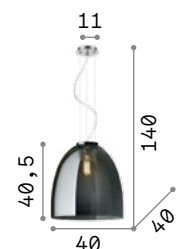

Audi-20

Центральный элемент из металла с хромированным покрытием. Рассеиватель из дутого прозрачного или плавно переходящий в хромированный стекла. Стальные тросики регулируются по длине с помощью автоматического устройства.

LED Лампочки LED E27 8W Globo D125
3000 K включены. Код **101347/101354**

IP20

4,370 Kg / 0,1017 m³
E27 max 1x60W

016931 Прозрач.
103990 Размт. Хро.

3000 K
720 Lm

101354

016931

103990

Eva

Арматура из хромированного металла. Рассеиватель из дутого прозрачного стекла эффекта серого цвета. Стальные тросики регулируются по длине с помощью автоматического устройства.

IP20

5,750 Kg / 0,1201 m³
E27 max 1x60W

101095 Серый

3000 K
860 Lm

101347

IP20

3,600 Kg / 0,0741 m³
E27 max 1x60W

101101 Серый

3000 K
860 Lm

101347