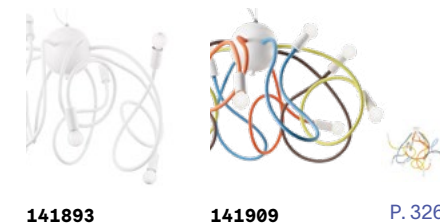

Avion

Копрус света и потолочная чаша из дерева с матовой краской. Металлические детали хромированные. Рассеиватель из белого, дутого матового стекла.

IP20

2,440 Kg / 0,0618 m³
E14 max 3 x 40W

136325 Синий
136318 Красный

3000 K
360 Lm

101217

Multiflex

Арматура из металла матовой краски. Гибкие рожки покрыты резиной. Стальной тросик регулируется по длине с помощью автоматического устройства.

IP20

4,440 Kg / 0,0656 m³
E14 max 8 x 40W

141893 Белый
141909 Цветовой

3000 K
360 Lm

101217

Dream Big new

Потолочная чаша из металла матовой белой краской. Провод из ткани. Рассеиватель из белого дутого матового стекла. Корзина из шнура.

IP20

3,830 Kg / 0,1676 m³
E27 max 1 x 42W