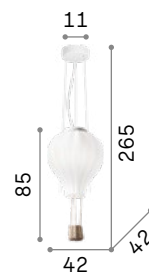

Avion

Копрус света и потолочная чаша из дерева с матовой краской. Металлические детали хромированные. Рассеиватель из белого, дутого матового стекла.

IP20

2,440 Kg / 0,0618 m³
E14 max 3 x 40W

136325 Синий
136318 Красный

3000 K
360 Lm

101217

Multiflex

Арматура из металла матовой краски. Гибкие рожки покрыты резиной. Стальной тросик регулируется по длине с помощью автоматического устройства.

IP20

4,440 Kg / 0,0656 m³
E14 max 8 x 40W

141893 Белый
141909 Цветовой

3000 K
360 Lm

101217

Dream Big new

Потолочная чаша из металла матовой белой краской. Провод из ткани. Рассеиватель из белого дутого матового стекла. Корзина из шнура.

IP20

3,830 Kg / 0,1676 m³
E27 max 1 x 42W

261195 Белый

3000 K
810 Lm

123899

IP20

2,420 Kg / 0,1013 m³
E27 max 1 x 42W

new 179858 Белый

3000 K
810 Lm

123899