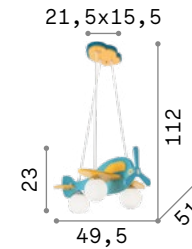

Avion

Копрус света и потолочная чаша из дерева с матовой краской. Металлические детали хромированные. Рассеиватель из белого, дутого матового стекла.

IP20

2,440 Kg / 0,0618 m³
E14 max 3 x 40W

136325 Синий
136318 Красный

3000 K
360 Lm

101217

Multiflex

Арматура из металла матовой краски. Гибкие рожки покрыты резиной. Стальной тросик регулируется по длине с помощью автоматического устройства.

IP20

4,440 Kg / 0,0656 m³
E14 max 8 x 40W

141893 Белый
141909 Цветовой

3000 K
360 Lm

101217

Dream Big new

Потолочная чаша из металла матовой белой краской. Провод из ткани. Рассеиватель из белого дутого матового стекла. Корзина из шнура.

IP20

3,830 Kg / 0,1676 m³
E27 max 1 x 42W