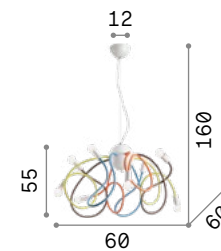

Avion

Копрус света и потолочная чаша из дерева с матовой краской. Металлические детали хромированные. Рассеиватель из белого, дутого матового стекла.

IP20

2,440 Kg / 0,0618 m³
E14 max 3 x 40W

136325 Синий
136318 Красный

3000 K
360 Lm

101217

Multiflex

Арматура из металла матовой краски. Гибкие рожки покрыты резиной. Стальной тросик регулируется по длине с помощью автоматического устройства.

IP20

4,440 Kg / 0,0656 m³
E14 max 8 x 40W

141893 Белый
141909 Цветовой

3000 K
360 Lm

101217

Dream Big new

Потолочная чаша из металла матовой белой краской. Провод из ткани. Рассеиватель из белого дутого матового стекла. Корзина из шнура.

IP20

3,830 Kg / 0,1676 m³
E27 max 1 x 42W