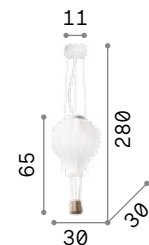

Avion

Копрус света и потолочная чаша из дерева с матовой краской. Металлические детали хромированные. Рассеиватель из белого, дутого матового стекла.

IP20

2,440 Kg / 0,0618 m³
E14 max 3 x 40W

136325 Синий
136318 Красный

3000 K
360 Lm

101217

Multiflex

Арматура из металла матовой краски. Гибкие рожки покрыты резиной. Стальной тросик регулируется по длине с помощью автоматического устройства.

IP20

4,440 Kg / 0,0656 m³
E14 max 8 x 40W

141893 Белый
141909 Цветовой

3000 K
360 Lm

101217

Dream Big new

Потолочная чаша из металла матовой белой краской. Провод из ткани. Рассеиватель из белого дутого матового стекла. Корзина из шнура.

IP20

3,830 Kg / 0,1676 m³
E27 max 1 x 42W

261195 Белый

3000 K
810 Lm

123899

IP20

2,420 Kg / 0,1013 m³
E27 max 1 x 42W

new 179858 Белый

3000 K
810 Lm

123899