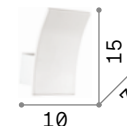

Vela

Основа из окрашенного металла матового белого цвета. Рассеиватель из алюминиевой пластины толщиной в 6 мм.

LED Светодиодный источник света 3000 К, 15.000 часов продолжительности службы.

■ □ IP20

0,450 Kg / 0,0057 m³
LED 5W / 420 Lm

090337 Белый

Fix

Основа из металла с бело-матовым или хромированным покрытием. Рассеиватель-кулер из алюминиевой пластины шириной 6 мм. Встроенные ЛЕД.

LED Светодиодный источник света 3000 К, 20.000 часов продолжительности службы.