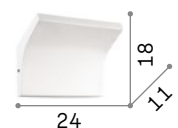

Commodore

Корпус света полностью из металла белой матовой краски. Заменяемый светодиодный источник.

LED Лампочки LED GX53 9,5W 3000 К включены. Код 123936

■ □ IP20

1,170 Kg / 0,0069 m³
GX53 max 2x 15W

125923 Белый

3000 K
760 Lm

123936