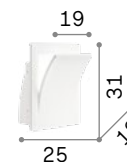

125886 Белый

3000 K
760 Lm

123936

Foglio

Встраиваемое раздвижное изделие. Корпус света полностью из гипса. Излучает непрямой свет.

+ Артикул подходящий для краски и покраски.

■ □ IP20

4,000 Kg / 0,0292 m³
E14 max 1x 40W