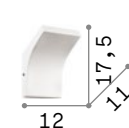

■ □ IP20

0,640 Kg / 0,0034 m³
GX53 max 1x 15W

125886 Белый

3000 K
760 Lm

123936