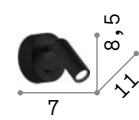

■ IP20

■ IP20

0,180 Kg / 0,0008 m³
LED 3,5W / 220 Lm

0,180 Kg / 0,0005 m³
LED 3,5W / 220 Lm

260648	Белый	^{new}	260600	Белый	^{new}
260679	Никель	^{new}	260631	Никель	^{new}
260655	Чёрный	^{new}	260617	Чёрный	^{new}
260662	Латунь	^{new}	260624	Латунь	^{new}