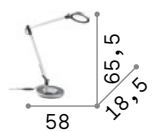

## Futura

Подвижный рожок из алюминия и пластика с тросом на виду из ПВХ. Ориентируемый светодиодный рассеиватель и встроенный выключатель. Штепсел с драйвером.

**LED** Светодиодный источник света 4000 К, 25.000 часов продолжительности службы.

**ON OFF** Светильник снабжен выключателем.

 Светильник с диммером.

 Светильник с сенсорным диммером.

1,830 Kg / 0,0069 m<sup>3</sup>  
LED 10W / 750 Lm

204895  Алюмини.  
204888  Чёрный

P. 509