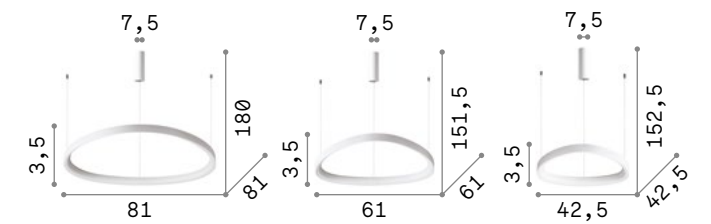

## Gemini **new**

Потолочная чаша и плафон из металла порошковой окраски или лакированного. Рассеиватель из поликарбоната опала цвета. Провод из прозрачного ПВХ. Доступный в белой, чёрной или почищенной античной латуни краске.

**LED** Светодиодный источник света 3000 К, 30.000 часов продолжительности службы.

IP20	IP20	IP20
2,060 Kg / 0,0774 m³ LED 60W / 6200 Lm	1,710 Kg / 0,0462 m³ LED 48W / 4950 Lm	1,290 Kg / 0,0230 m³ LED 38W / 3900 Lm