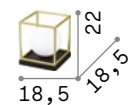

**ON/OFF** Светильник снабжен выключателем.

P. 080 P. 328

IP20

1,320 Kg / 0,0199 m³  
E14 max 1x 40W

251127 new Латунь new 259222 new Латунь new

3000 K  
360 Lm  
101217

IP20

0,750 Kg / 0,0084 m³  
G9 max 1x 28W