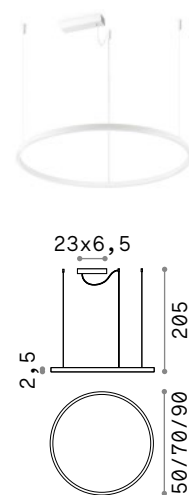

Oracle Slim new

Подвесной артикул с тонкой арматурой из алюминия белой или матовой чёрной краски и с опаловым рассеивателем из поликарбоната. Доступный в круглой или квадратной модели в трёх разных размерах. Встроенные ЛЕД; доступный в температуре цвета 3000К и 4000К для круглой модели; CRI ≥ 80; срок службы светодиода 17.500 часов; степень защиты IP20, класс изоляции II.

Источник	LED SMD	CRI	≥80
Мощность	30W/51W	Длительность	17.500 h
Драйвер включен	On/Off	ЛЕД	
Драйверы доступны	No	Класса изоляции	II
Угол	115°	IP	20
ССТ	3000 К / 4000 К	Материал	Алюминий

LED SMD Драйвер ON/OFF включ.

Размер	Вес	Объём	Мощнос.	Flux	ССТ	Отделка	Код		
ø 50 cm	1,400 Kg	0,0130 m³	30 W	2350 Lm	3000 K	Белый	229461		
						Чёрный	229492		
						Белый	269856	new	
ø 70 cm	1,660 Kg	0,0252 m³	35 W	3050 Lm	3000 K	Белый	229485		
						Чёрный	229515		
ø 90 cm	1,800 Kg	0,0652 m³	51 W	4060 Lm	3000 K	Белый	269863	new	
						Чёрный	229478		
						Белый	4280 Lm	269870	new