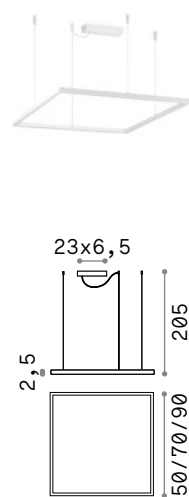

# Oracle Slim new

Подвесной артикул с тонкой арматурой из алюминия белой или матовой чёрной краски и с опаловым рассеивателем из поликарбоната. Доступный в круглой или квадратной модели в трёх разных размерах. Встроенные ЛЕД; доступный в температуре цвета 3000К и 4000К для круглой модели; CRI ≥ 80; срок службы светодиода 17.500 часов; степень защиты IP20, класс изоляции II.

Размер	Вес	Объём	Мощнос.	Flux	ССТ	Отделка	Код	
ø 50 cm	1,400 Kg	0,0130 m³	30 W	2350 Lm	3000 K	Белый	229461	
						Чёрный	229492	
						Белый	269856	new
ø 70 cm	1,660 Kg	0,0252 m³	35 W	3050 Lm	3000 K	Белый	229485	
						Чёрный	229515	
ø 90 cm	1,800 Kg	0,0652 m³	51 W	4060 Lm	3000 K	Белый	269863	new
						Чёрный	229478	
						Белый	4280 Lm	269870

LED SMD Драйвер ON/OFF включ.

Размер	Вес	Объём	Мощнос.	Flux	ССТ	Отделка	Код	
50x50 cm	1,730 Kg	0,0422 m³	33 W	2650 Lm	3000 K	Белый	259154	new
						Чёрный	259161	new
70 x 70 cm	2,000 Kg	0,0819 m³	41 W	3300 Lm	3000 K	Белый	259178	new
90 x 90 cm	2,100 Kg	0,1317 m³	51 W	4100 Lm	3000 K	Чёрный	259185	new
						Белый	259192	new
						Чёрный	259208	new