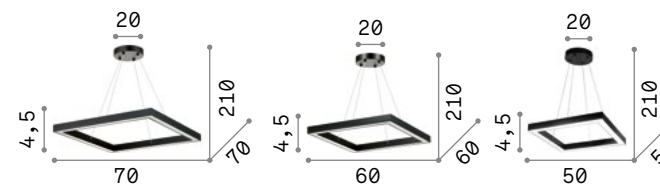

Oracle Square

Потолочная чаша и корпус света из алюминия порошковой окраски белого или чёрного цвета. Рассеиватель из пластикового материала опала цвета. Источник света встроенными ЛЕД.

LED Светодиодный источник света 3000 К, 30.000 часов продолжительности службы.