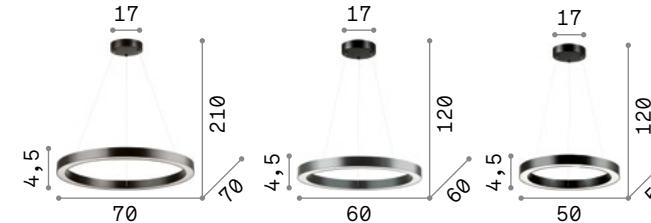

Oracle Round

Потолочная чаша и корпус света из алюминия порошковой окраски белого или чёрного цвета. Рассеиватель из пластикового материала опала цвета. Источник света встроенными ЛЕД.

LED Светодиодный источник света 3000 К, 20.000 часов продолжительности службы.

IP20 2,160 Kg / 0,0353 m³ LED 43W / 3850 Lm <hr/> 211381 Белый 222110 Чёрный	IP20 1,870 Kg / 0,0260 m³ LED 38W / 3300 Lm <hr/> 211398 Белый 222103 Чёрный	IP20 1,640 Kg / 0,0169 m³ LED 31W / 2850 Lm <hr/> 211404 Белый 222097 Чёрный
--	--	--

Oracle Square

Потолочная чаша и корпус света из алюминия порошковой окраски белого или чёрного цвета. Рассеиватель из пластикового материала опала цвета. Источник света встроенными ЛЕД.

LED Светодиодный источник света 3000 К, 30.000 часов продолжительности службы.