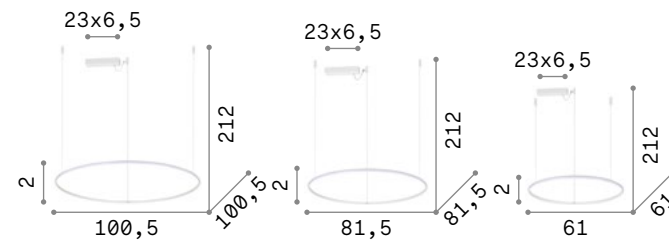

Hulahoop **new**

Потолочная чаша и арматура из металла порошковой окраски белого цвета. Рассеиватель из резины опала цвета. Стальные тросики с потолочными опорами. Электрический провод из прозрачного ПВХ.

LED Светодиодный источник света 3000 К, 17.500 часов продолжительности службы.