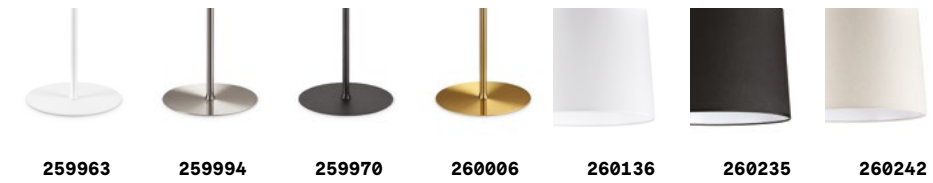

Set up new

Арматуры из металла порошковой окраски или лакированного. Абажуры их огнестойкого ПВХ покрытого тканью. Цвета арматур: белый, чёрный, матовый никелевый или позиченная латунь. Цвета абажуров: бежевый, белый или чёрный.

ON Светильник снабжен
OFF выключателем.

259963 259994 259970 260006 260136 260235 260242

IP20

2,640 Kg / 0,0251 m³
E27 max 1x 60W

0,047 Kg / 0,0768 m³

0,046 Kg / 0,0709 m³

259963 Белый new 260457 Белый new 260136 Белый new
259994 Никель new 270012 Чёрный new 260235 Чёрный new
259970 Чёрный new 260464 Бежевый new 260242 Бежевый new
260006 Латунь new