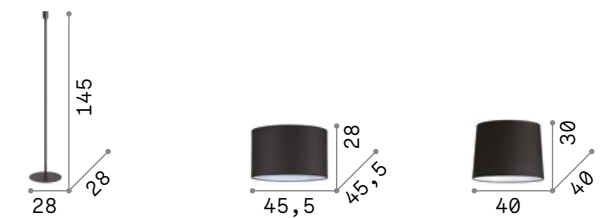

ON Светильник снабжен
OFF выключателем.

259963 259994 259970 260006 260136 260235 260242

IP20

2,640 Kg / 0,0251 m³
E27 max 1x 60W

0,047 Kg / 0,0768 m³

0,046 Kg / 0,0709 m³

259963 Белый new 260457 Белый new 260136 Белый new
259994 Никель new 270012 Чёрный new 260235 Чёрный new
259970 Чёрный new 260464 Бежевый new 260242 Бежевый new
260006 Латунь new