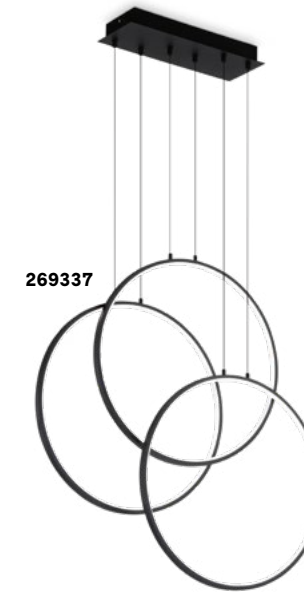

Frame ^{new}

Основание и арматура из металла матовой белой или чёрной краски. Рассеиватели из пластикового материала опала цвета. Тросики регулируются по длине. Излучает прямой свет.

LED Светодиодный источник света 3000 К, 30.000 часов продолжительности службы.

269337

253596

<p>IP20</p> <p>3,500 Kg / 0,1050 m³ LED 82W / 8000 Lm</p>	<p>IP20</p> <p>4,270 Kg / 0,0689 m³ LED 80W / 8600 Lm</p>	<p>IP20</p> <p>4,300 Kg / 0,2100 m³ LED 93W / 9600 Lm</p>

269351 Белый new 253596 Белый new 253589 Белый new
269337 Чёрный new 269375 Чёрный new 269382 Чёрный new