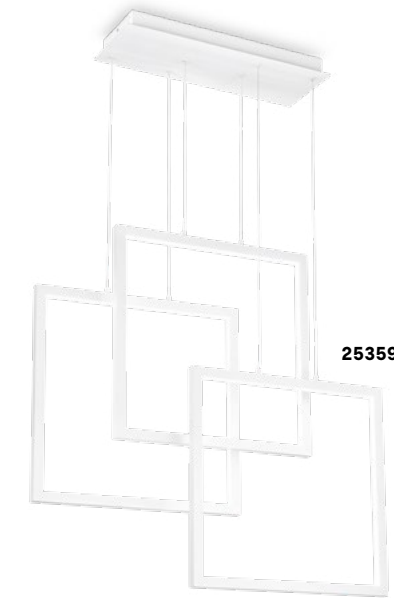

Frame ^{new}

Основание и арматура из металла матовой белой или чёрной краски. Рассеиватели из пластикового материала опала цвета. Тросики регулируются по длине. Излучает прямой свет.

LED Светодиодный источник света 3000 К, 30.000 часов продолжительности службы.

269337

253596

<p>IP20</p> <p>3,500 Kg / 0,1050 m³ LED 82W / 8000 Lm</p>	<p>IP20</p> <p>4,270 Kg / 0,0689 m³ LED 80W / 8600 Lm</p>	<p>IP20</p> <p>4,300 Kg / 0,2100 m³ LED 93W / 9600 Lm</p>

269351 Белый new 253596 Белый new 253589 Белый new
269337 Чёрный new 269375 Чёрный new 269382 Чёрный new