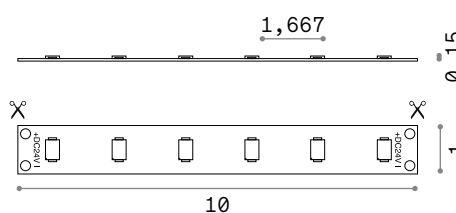

Tesi ^{new}

Гибкая лента из стали для установки из стены на стену, использована как поддержка для установления светодиодных лент для непрямого освещения. У неё максимальная длина 5 метров и благодаря её минимальной секции она исчезает внутри места, чтобы гарантировать результат высокого формального порядка. Она является идеальной для исторических и архитектурных мест уже сильно персонализированных.

STRIP LED SUPPORT

Длина	Вес	Объём	Отделка	Код
5000 mm	0,35 Kg	0,0234 m³	Стальной	258300

new

STRIP LED AND DRIVER Не включен/Необходимый - Страница 816

RECOMMENDED STRIP LED AND DRIVER

STRIP LED SMD 2835 60 LED/m CRI ≥85

Мощнос.	IP	Flux	CCT	Длина	Код
13W/m	IP20	1100 Lm/m	2700 K	3000 mm	253824
		1200 Lm/m	3000 K	5000 mm	183336
1270 Lm/m	4000 K	3000 K	3000 mm	253831	
			5000 mm	124032	
			3000 mm	253855	
5000 mm	124049				

DRIVER ON/OFF

Driver	Мощнос.	Output	Клас.	Размер	Код
On-Off	30 W	24 Vdc	□	140x45x28 mm	124070
	60 W	24 Vdc	□	166x50x33 mm	124087
	100 W	24 Vdc	⊕	127x97x30 mm	124100
	150 W	24 Vdc	⊕	159x97x30 mm	124117
	200 W	24 Vdc	⊕	215x115x30 mm	153001