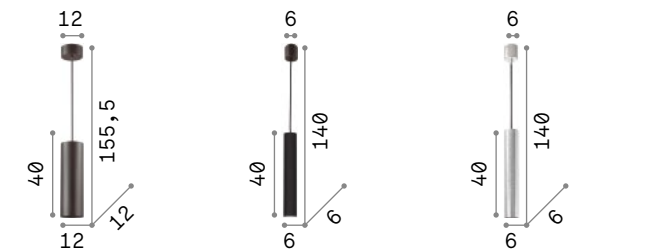

Look new

Потолочная чаша и рассеиватель из металла разных красок. Провод из ткани регулируется по длине. Устанавливает заменяемые лампочки. Модель с нюансно-хромированной отделкой и рассеиватель из стекла.

 Галогенная лампочка GU10 28W и GU10 50W 2700 K включены.

194806

2,950 Kg / 0,0092 m³
GU10 max 1x 50W

0,990 Kg / 0,0029 m³
GU10 max 1x 28W

0,990 Kg / 0,0029 m³
GU10 max 1x 28W

- | | | |
|----------------------|----------------------|---|
| 158655 Белый | 104935 Белый | 194806 Прозрачн. |
| 158723 Чёрный | 104942 Хром | 141800 Серебро |
| 187686 Кортен | 104928 Чёрный | 141817 Золото |
| | | 259239 Мато. Лат. <small>new</small> |
| | | 141794 Ант. Лату. |
| | | 141855 Медь |
| | | 170589 Кортен |