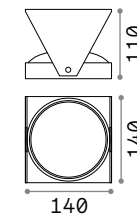

Play new

□ IP20 CRI ≥90 50.000 h АЛЮМИНИЙ

LED COB AND DRIVER Включен

Мощнос.	Угол	Флюх	ССТ	Отделка	Код	
7W	17°	520 Lm	3000 K	Белый	258270	new
				Чёрный	268088	new

90° 355° 45 mm
0,220 Kg/0,0014 m³

Channel

□ IP20 АЛЮМИНИЙ

0,490 Kg/0,0037 m³

GU10 Лампочки LED GU10 13W 3000 K включены. Код 189031

Мощнос.	Отделка	Код
max 13W	Чёрный	203140

0,170 Kg/0,0017 m³

GU10 Лампочки LED GU10 5W 3000 K включены. Код 108292

Мощнос.	Отделка	Код
max 7W	Чёрный	203133