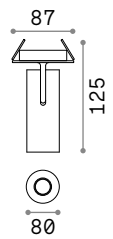

Play new

□ IP20 CRI ≥90 50.000 h АЛЮМИНИЙ

LED COB AND DRIVER Включен

Мощнос.	Угол	Флюх	ССТ	Отделка	Код	
7W	17°	520 Lm	3000 K	Белый	258270	new
				Чёрный	268088	new

90° 355° 45 mm
0,220 Kg/0,0014 m³

Channel

□ IP20 АЛЮМИНИЙ

0,490 Kg/0,0037 m³

GU10 Лампочки LED GU10 13W 3000 K включены. Код 189031

Мощнос.	Отделка	Код
max 13W	Чёрный	203140

0,170 Kg/0,0017 m³

GU10 Лампочки LED GU10 5W 3000 K включены. Код 108292

Мощнос.	Отделка	Код
max 7W	Чёрный	203133