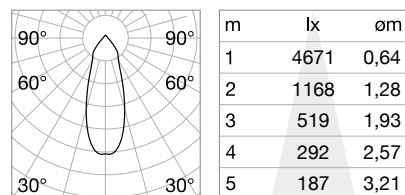

CRI≥90 30W 38° 3150Lm 3000K

* Необходимо заказать диммируемые блоки питания вместе с изделием, и они уже будут включены в комплекте с приборами на замену блоков питания on-off.