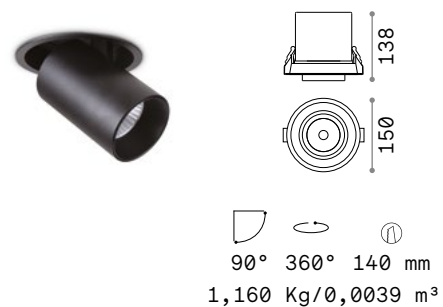

# Nova <sup>new</sup>

Источник	LED COB	CRI	≥90
Мощность	12W / 30W	Длительность ЛЕД	30.000 h
Драйвер	On/Off	Класса изоляции	II
включен		IP	20
Драйверы	1-10V / DALI / Push	Материал	Алюминий
доступны		Гарантия	5 лет
ССТ	3000 K / 4000 K		

**LED COB PHILIPS** Драйвер ON/OFF включен - UGR <19

Мощнос.	Угол	Флюкс	ССТ	Отделка	Код
12 W	38°	1000 Lm	3000 K	Белый	248165
				Чёрный	248189
			4000 K	Белый	267937 <span style="color: red;">new</span>
				Чёрный	267920 <span style="color: red;">new</span>

**DIMMABLE DRIVER\*** Не включен/Аксессуары

Мощнос.	Output	Размер	Код	
1-10V	15 W	300 mA	167 x 41 x 31 mm	243993
DALI	12 W	300 mA	135 x 30 x 20 mm	243986

**LED COB PHILIPS** Драйвер ON/OFF включен - UGR <22

**DIMMABLE DRIVER\*** Не включен/Аксессуары

Мощнос.	Output	Размер	Код	
1-10V / Push	30 W	750 mA	167 x 41 x 32 mm	248370
DALI / Push	36 W	700 mA	167 x 39 x 30 mm	248592

**LENS**

Модель	Включен	Необходимый	Угол	Код
Nova 12W	Нет	Нет	15°	244013
Nova 30W	Нет	Нет	15°	248608