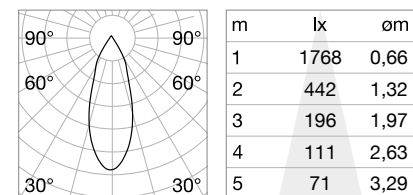

CRI≥90 12W 38° 1000Lm 3000K