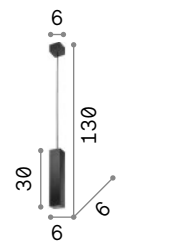

Sky new

Потолочная чаша и рассеиватель из лакированного металла матовой краски или окрашенного золотистой или серебрянной фольгой.

LED Лампочки LED GU10 5W 3000 K включены. Код **108292**

126906 126913 136936 259017 170596

IP20
0,950 Kg / 0,0043 m³
GU10 max 1x28W

126906 Белый
126913 Чёрный
136936 Золото
259017 Мато. Лат. new
170596 Кортен

3000 K
400 Lm
108292

P. 303 P. 374 P. 619

Ultrathin

Потолочная чаша и рассеиватель из лакированного металла хромированной или матовой белой или чёрной краски. Электрический провод из ткани.