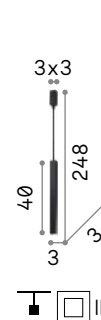

IP20
0,950 Kg / 0,0043 m³
GU10 max 1x28W

126906 Белый
126913 Чёрный
136936 Золото
259017 Мато. Лат. new
170596 Кортен

3000 K
400 Lm
108292

P. 303 P. 374 P. 619

Ultrathin

Потолочная чаша и рассеиватель из лакированного металла хромированной или матовой белой или чёрной краски. Электрический провод из ткани.

LED Светодиодный источник света 3000 K, 30.000 часов продолжительности службы.

IP20

0,670 Kg / 0,0036 m³
LED 11,5W / 1000 Lm / 51°

142906 Белый
164878 Хром
142913 Чёрный

IP20

0,860 Kg / 0,0036 m³
LED 11,5W / 1000 Lm / 51°

194172 Белый
194196 Чёрный

IP20

0,460 Kg / 0,0036 m³
LED 11,5W / 1000 Lm / 51°

156682 Белый
187662 Хром
156699 Чёрный

IP20

0,450 Kg / 0,0019 m³
LED 11,5W / 1000 Lm / 51°

194189 Белый
194202 Чёрный