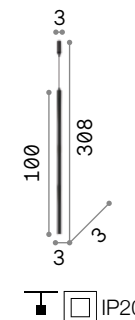

IP20

0,670 Kg / 0,0036 m³
LED 11,5W / 1000 Lm / 51°

142906 Белый
164878 Хром
142913 Чёрный