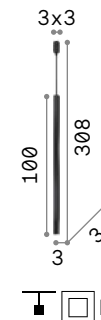

IP20

0,860 Kg / 0,0036 m³
LED 11,5W / 1000 Lm / 51°

194172 Белый
194196 Чёрный