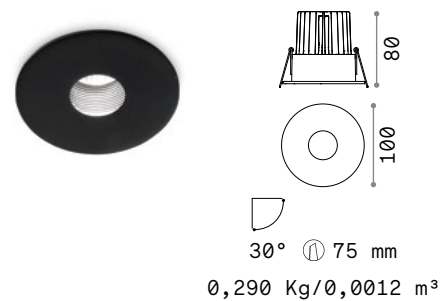

# Room-33 new

Источник	LED COB	CRI	≥80
Мощность	11W	UGR	<13
Драйвер	On/Off	Длительность ЛЕД	50.000 h
включен		Класса изоляции	II
Драйверы	No	IP	44
доступны		Материал	Алюминий
MacAdam	SDCM 3	Гарантия	5 лет
ССТ	2700 K		

LED COB Драйвер ON/OFF включен

Мощнос.	Угол	Flux	ССТ	Отделка	Код	
11W	20°	930 Lm	2700 K	Белый	251943	new
				Чёрный	251950	new

LED COB Драйвер ON/OFF включен

Мощнос.	Угол	Flux	ССТ	Отделка	Код	
11W	20°	930 Lm	2700 K	Белый	251967	new
				Чёрный	251981	new