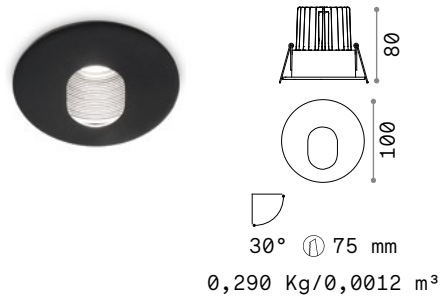

# Room-33 new

Источник	LED COB	CRI	≥80
Мощность	11W	UGR	<13
Драйвер	On/Off	Длительность ЛЕД	50.000 h
включен		Класса изоляции	II
Драйверы	No	IP	44
доступны		Материал	Алюминий
MacAdam	SDCM 3	Гарантия	5 лет
ССТ	2700 K		

LED COB Драйвер ON/OFF включен

Мощнос.	Угол	Flux	ССТ	Отделка	Код	
11W	20°	930 Lm	2700 K	Белый	251943	new
				Чёрный	251950	new

LED COB Драйвер ON/OFF включен

Мощнос.	Угол	Flux	ССТ	Отделка	Код	
11W	20°	930 Lm	2700 K	Белый	251967	new
				Чёрный	251981	new