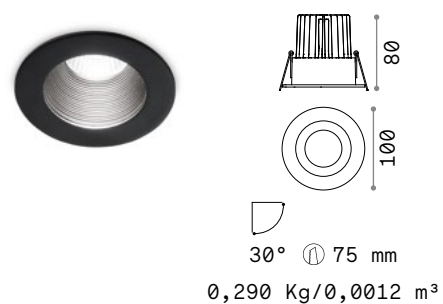

# Room-33 new

Источник	LED COB	CRI	≥80
Мощность	11W	UGR	<13
Драйвер	On/Off	Длительность ЛЕД	50.000 h
включен		Класса изоляции	II
Драйверы	No	IP	44
доступны		Материал	Алюминий
MacAdam	SDCM 3	Гарантия	5 лет
ССТ	2700 K		

LED COB Драйвер ON/OFF включен

Мощнос.	Угол	Flux	ССТ	Отделка	Код	
11W	20°	930 Lm	2700 K	Белый	251943	new
				Чёрный	251950	new

LED COB Драйвер ON/OFF включен

Мощнос.	Угол	Flux	ССТ	Отделка	Код	
11W	20°	930 Lm	2700 K	Белый	251967	new
				Чёрный	251981	new