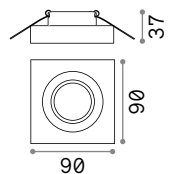

## Blues

IP20 СТЕКЛО

Ø 60 mm  
0,330 Kg/0,0012 m³  
К.во закупки 3 штуки

GU10 Не включен - Рекомендуемая лампочка 108292

Мощнос.	Отделка	Код
max 50W	Прозрачн.	083254
	Белый	113999
	Серый	113982

Ø 60 mm  
0,340 Kg/0,0012 m³  
К.во закупки 3 штуки

## Ska new

IP20 CRI ≥83 50.000 h PMMA

Ø 65 mm  
0,300 Kg/0,0008 m³

LED COB CREE Драйвер ON/OFF включен

Мощнос.	Угол	Flux	CCT	Отделка	Код
10 W	36°	1050 Lm	3000 K	Прозрачн.	255279
				Матовой	255286

new

new

255279