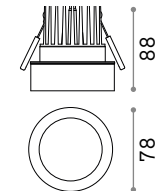

## Blues

IP20 СТЕКЛО

Ø 60 mm  
0,330 Kg/0,0012 m³  
К.во закупки 3 штуки

GU10 Не включен - Рекомендуемая лампочка 108292

Мощнос.	Отделка	Код
max 50W	Прозрачн.	083254
	Белый	113999
	Серый	113982

Ø 60 mm  
0,340 Kg/0,0012 m³  
К.во закупки 3 штуки

## Ska new

IP20 CRI ≥83 50.000 h PMMA

Ø 65 mm  
0,300 Kg/0,0008 m³

LED COB CREE Драйвер ON/OFF включен

Мощнос.	Угол	Flux	CCT	Отделка	Код
10 W	36°	1050 Lm	3000 K	Прозрачн.	255279
				Матовой	255286

new

new

255279