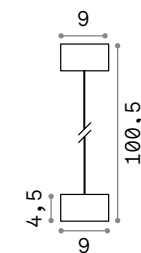

IP44

0,200 Kg / 0,0014 m³
E27 max 1x 60W

- 148847 Белый
- 148854 Серый
- 148861 Антраци.
- 148878 Чёрный

4000 K
600 Lm
151960

IP44

0,580 Kg / 0,0019 m³
E27 max 1x 60W

- 144252 Белый
- 144238 Серый
- 136073 Антраци.
- 144245 Чёрный

4000 K
600 Lm
151960

0,540 Kg / 0,0171 m³

- 145068 Белый

0,520 Kg / 0,0144 m³

- 116716 Белый

0,610 Kg / 0,0231 m³

- 145020 Белый