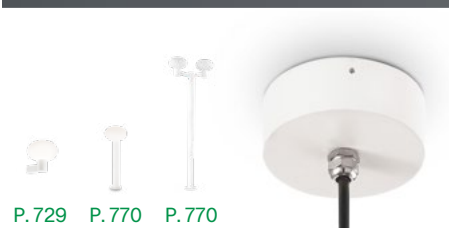

Clio

Модульный артикул с арматурой из экструзионного и выточенного алюминия порошковой окраски цвета антраците, белого, серого и чёрного. Рассеиватель из матового белого пластикового материала.

IP44

0,200 Kg / 0,0014 m³
E27 max 1x 60W

0,540 Kg / 0,0171 m³

- 145068 Белый

0,520 Kg / 0,0144 m³

- 116716 Белый

0,610 Kg / 0,0231 m³

- 145020 Белый

P. 729 P. 770 P. 770