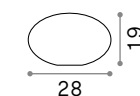

- 148847 Белый
- 148854 Серый
- 148861 Антраци.
- 148878 Чёрный

4000 K
600 Lm
151960

IP44

0,580 Kg / 0,0019 m³
E27 max 1x 60W

- 144252 Белый
- 144238 Серый
- 136073 Антраци.
- 144245 Чёрный

4000 K
600 Lm
151960

0,540 Kg / 0,0171 m³

- 145068 Белый

0,520 Kg / 0,0144 m³

- 116716 Белый

0,610 Kg / 0,0231 m³

- 145020 Белый

P. 729 P. 770 P. 770