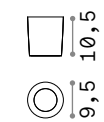

LED Лампочки LED G9/GU10/GX53
3000 K включены.

IP55

0,430 Kg / 0,0043 m³
GX53 max 1x 10W

269771 Белый new

3000 K
760 Lm
123936

IP55

0,350 Kg / 0,0027 m³
GU10 max 1x 6W

269757 Белый new