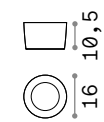

IP55

0,430 Kg / 0,0043 m³
GX53 max 1x 10W

269771 Белый new

3000 K
760 Lm
123936