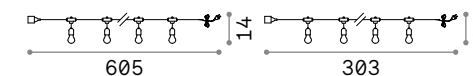

Bubble

Арматура из литого выточенного алюминия порошковой окраски. Рассеиватель из матового белого пластикового материала.

1,730 Kg / 0,0249 m³
E27 max 1x60W

135250 Белый

4000 K
600 Lm

151960

P. 728

Mib new

Основа из алюминия порошковой окраски белого цвета. Рассеиватель из пластикового материала опала цвета. Источник света встроенными ЛЕД.

LED Светодиодный источник света
3000/4000 К, 36.000 часов
продолжительности службы.

1,620 Kg / 0,0086 m³
LED 20W / 1550 Lm

269115 Белый 3000K new
202945 Белый 4000K

1,820 Kg / 0,0086 m³
LED 20W / 1550 Lm

269122 Белый 3000K new
202921 Белый 4000K

Fiesta

Провод с патронами и закрепляющий элемент из белого или чёрного пластикового материала. Снабжен штепселем для улицы.

159836

218724

1,530 Kg / 0,0068 m³
E27 max 10 x 15W

246802 Белый
246796 Чёрный

3000 K
360 Lm

101286

0,600 Kg / 0,0049 m³
E27 max 5 x 15W

218724 Белый
159836 Чёрный

3000 K
360 Lm

101286