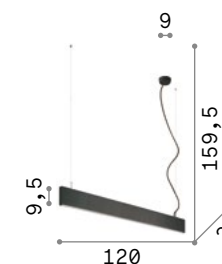

IP20

2,550 Kg / 0,0112 m³
LED 34W / 3850 Lm

IP20

0,260 Kg / 0,0003 m³
LED 3W / 350 Lm

Connector
Не включен
Аксессуары

- 241968 Белый 3000K
- 241999 Белый 3000K
- 241982
- 268231 Белый 4000K new
- 268149 Белый 4000K new
- 241975 Чёрный 3000K
- 242002 Чёрный 3000K
- 268217 Чёрный 4000K new
- 268118 Чёрный 4000K new