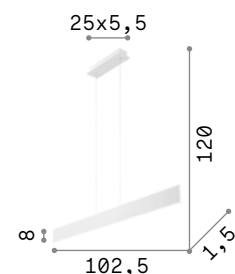

Desk

Корпус света и потолочная чаша из алюминия порошковой окраски белого или чёрного матового цвета. Подвес с электрическими проводами регулируемые по длине.

LED Светодиодный источник света 3000 К, 30.000 часов продолжительности службы.

IP20

1,890 Kg / 0,0196 m³
LED 32W / 2100 Lm

- 138237 Белый
- 173245 Чёрный

P. 369

Linus new

Линейный артикул из алюминия с прямым и непрямым освещением. Артикул модульный и может предлагаться отдельно или на постоянной основе. Встроенные ЛЕД; начальный биннинг ≤3-Step MacAdam; CRI ≥ 80; степень защиты IP20, класс изоляции I. Диммируемый блок питания 1-10V включен.