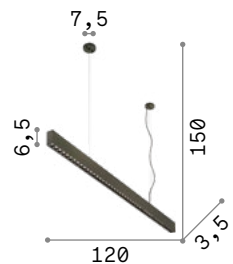

Office new

Линейный артикул из алюминия с прямым освещением. Доступный в белом или чёрном цвете с чёрными рефлекторами. Встроенные источники ЛЕД с контролем ослепления (UGR < 16); начальный биннинг ≤3-Step MacAdam; CRI ≥ 80.

LED Светодиодный источник света 3000/4000 К, 30.000 часов продолжительности службы.

IP20

1,820 Kg / 0,0041 m³
LED 30W / 2800/3100 Lm

- 271194 Белый 3000K new
- 271217 Белый 4000K new
- 271187 Чёрный 3000K new
- 271200 Чёрный 4000K new