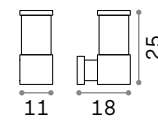

Tronco

Корпус света из алюминия покрыт краской цвета антраците, белого, серого или чёрного. Рассеиватель из стекла Ругех внутренними элементами из алюминия.

■ IP44

1,110 Kg / 0,0070 m³
E27 max 1x 60W

118659 ■ Белый
026978 ■ Серый
027005 ■ Антраци.
004716 ■ Чёрный