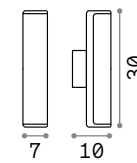

Etere ^{new}

Корпус света из литого алюминия порошковой окраски. Рассеиватель из пластикового материала цвета опала. Доступен в отделке антраците или кофейной.

LED Светодиодный источник света 3000/4000 К, 25.000 часов продолжительности службы.