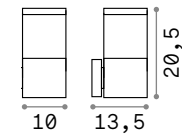

Lyra ^{new}

Корпус света из литого алюминия порошковой окраски с покрытием цвета антрацита. Рассеиватель из прозрачного акрилового материала, с внутренними элементами из акрилового материала матового опала цвета.

LED Светодиодный источник света 3000/4000 К, 20.000 часов продолжительности службы.

■ IP65

0,930 Kg / 0,0032 m³
LED 10W / 1050/1200 Lm