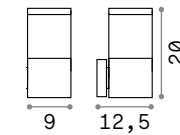

■ IP65

1,040 Kg / 0,0032 m³
LED 10W / 1050/1200 Lm

250779 ■ Антраци. 3000K ^{new} 250755 ■ Антраци. 3000K ^{new}
268378 ■ Антраци. 4000K ^{new} 268385 ■ Антраци. 4000K ^{new}