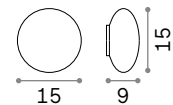

146775

146782

145228

146799

Bubble

Арматура из литого выточенного алюминия порошковой окраски. Рассеиватель из матового белого пластикового материала.

IP54

0,480 Kg / 0,0031 m³
G9 max 2x15W