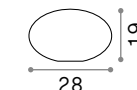

IP44

0,680 Kg / 0,0039 m³
E27 max 1x60W

146775 Белый
146782 Серый
145228 Антраци.
146799 Чёрный

4000 K
600 Lm

151960

0,540 Kg / 0,0171 m³

145068 Белый

P. 688