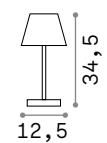

ON OFF Светильник снабжен выключателем.

+ Светильник с диммером.

☞ Светильник с сенсорным диммером.

🔋 Светильник с аккумулятором в комплекте. Длительность 7 часов.

250281

250274

IP54

0,530 Kg / 0,0078 m³
LED 7W / 450 Lm