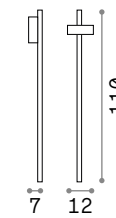

IP54

0,850 Kg / 0,0083 m³
LED 4,5W / 460 Lm

269245 Белый 3000K new
269252 Белый 4000K new
251257 Антраци. 3000K new
269238 Антраци. 4000K new