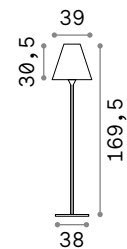

## Itaca

Основа и шест из металла порошковой окраски белого цвета. Рассеиватель конусный из пластикового материала цвета опала. Поставляется в комплекте с штепселем.

IP44

11,040 Kg / 0,1385 m³  
E27 max 1x 60W