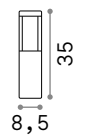

IP65

1,250 Kg / 0,0054 m<sup>3</sup>  
LED 8,5W / 720 Lm

250953 ■ Антраци. <sup>new</sup> 250977 ■ Антраци. <sup>new</sup>

IP65

1,010 Kg / 0,0029 m<sup>3</sup>  
LED 8,5W / 720 Lm