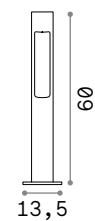

## Acqua

Корпус света из выточенного алюминия окрашенного матовой краской, доступен в антраците и кофейной отделке. Рассеиватель из терпированного стекла.

135205

246918

IP44

1,500 Kg / 0,0164 m<sup>3</sup>  
G9 max 1x15W

IP65

1,250 Kg / 0,0054 m<sup>3</sup>  
LED 8,5W / 720 Lm

250953 ■ Антраци. <sup>new</sup> 250977 ■ Антраци. <sup>new</sup>

IP65

1,010 Kg / 0,0029 m<sup>3</sup>  
LED 8,5W / 720 Lm