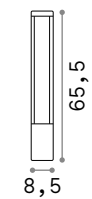

## Acqua

Корпус света из выточенного алюминия окрашенного матовой краской, доступен в антраците и кофейной отделке. Рассеиватель из терпированного стекла.

135205

246918

IP44

1,500 Kg / 0,0164 m<sup>3</sup>  
G9 max 1x15W

IP65

1,250 Kg / 0,0054 m<sup>3</sup>  
LED 8,5W / 720 Lm

250953 ■ Антраци. <sup>new</sup> 250977 ■ Антраци. <sup>new</sup>

IP65

1,010 Kg / 0,0029 m<sup>3</sup>  
LED 8,5W / 720 Lm