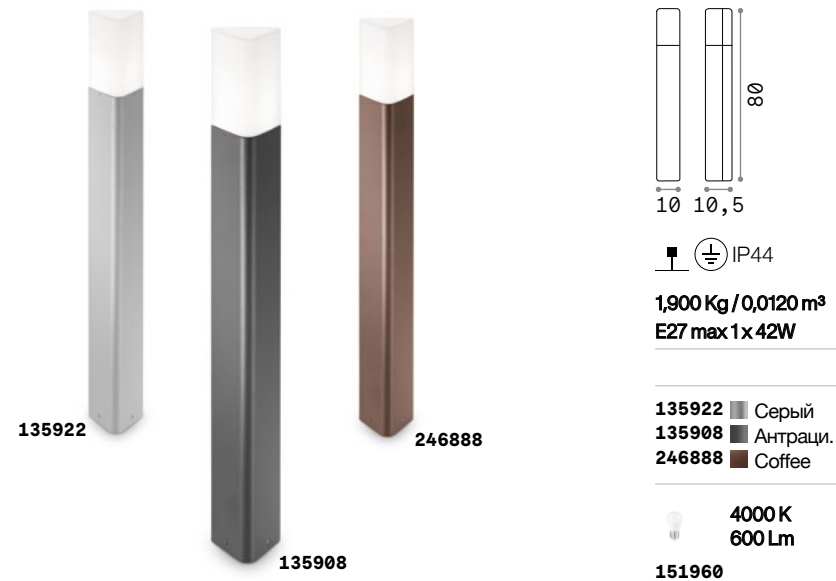

Pulsar

Арматура из литого алюминия порошковой окраски цвета антраците, кофейного или серого. Рассеиватель из белого поликарбоната.

Venus

Корпус света стальной пластины, доступен в антрацитовом. Верхний элемент рассеивателя из матового акрила.

LED Лампочки LED GU10 5W 4000 K включены. Код 253497