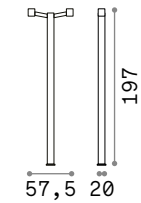

Clio

Модульный артикул с арматурой из экструзионного и выточенного алюминия порошковой окраски цвета антраците, белого, серого и чёрного. Рассеиватель из матового белого пластикового материала.

IP44

1,360 Kg / 0,0087 m³
E27 max 1x 60W

- 249469 Белый
- 249476 Серый
- 249452 Антраци.
- 249483 Чёрный

4000 K
600 Lm

151960

IP44

7,250 Kg / 0,0384 m³
E27 max 2x 60W

- 249506 Белый
- 249513 Серый
- 249490 Антраци.
- 249520 Чёрный

4000 K
600 Lm

151960

0,540 Kg / 0,0171 m³

- 145068 Белый

0,580 Kg / 0,0019 m³

- 116716 Белый

0,680 Kg / 0,0039 m³

- 145020 Белый