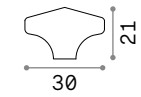

- 249469 Белый
- 249476 Серый
- 249452 Антраци.
- 249483 Чёрный

4000 K
600 Lm

151960

IP44

7,250 Kg / 0,0384 m³
E27 max 2x 60W

- 249506 Белый
- 249513 Серый
- 249490 Антраци.
- 249520 Чёрный

4000 K
600 Lm

151960

0,540 Kg / 0,0171 m³

- 145068 Белый

0,580 Kg / 0,0019 m³

- 116716 Белый

0,680 Kg / 0,0039 m³

- 145020 Белый