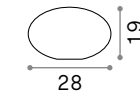

- 249469 Белый
- 249476 Серый
- 249452 Антраци.
- 249483 Чёрный

4000 K
600 Lm

151960

IP44

7,250 Kg / 0,0384 m³
E27 max 2x 60W

- 249506 Белый
- 249513 Серый
- 249490 Антраци.
- 249520 Чёрный

4000 K
600 Lm

151960

0,540 Kg / 0,0171 m³

- 145068 Белый

0,580 Kg / 0,0019 m³

- 116716 Белый

0,680 Kg / 0,0039 m³

- 145020 Белый