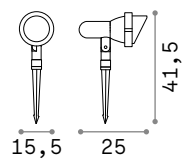

Inside

Арматура из литого алюминия порошковой окраски с антраците, кофейным или серым покрытием. Корпус света регулируемый. Рассеиватель из прозрачного стекла Ругех. Снабжен штырем для земли.

IP54

0,370 Kg / 0,0019 m³
G9 max 1x 15W

115412 ■ Антраци.
115429 ■ Чёрный
247045 ■ Coffee

4000 K
320 Lm

209036

Terra

Арматура из литого окрашенного алюминия. Корпус света регулируемый. Рассеиватель из прозрачного стекла Ругех.

IP65

1,230 Kg / 0,0086 m³
E27 max 1x 60W

IP65

0,650 Kg / 0,0039 m³
GU10 max 1x 11W

108407 ■ Антраци.

4000 K
420 Lm

253497

P. 753

Zenith

Арматура из литого алюминия порошковой окраски в антраците отделке. Корпус света ориентируемый. Рассеиватель из пластикового материала.