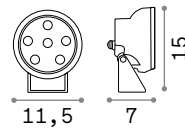

Krypton new

Корпус света из почищенной стали. Встроенный ЛЕД. Рассеиватель регулируемый по направлению потока света.

LED Светодиодный источник света 3000/4000 К, 15.000 часов продолжительности службы.

IP65

3,090 Kg / 0,0024 m³
LED 6W / 620 Lm

269290 ■ Стальной 3000K new
121970 ■ Стальной 4000K

Alien new

Ориентируемый корпус света из литого алюминия порошковой окраски. Рассеиватель из прозрачного терпированного стекла.

LED Светодиодный источник света 3000 К, 50.000 часов продолжительности службы.