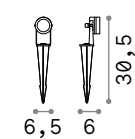

IP65

0,700 Kg / 0,0018 m³
LED 6W / 690 Lm