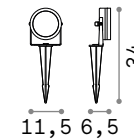

IP65

0,950 Kg / 0,0024 m³
LED 9W / 1030 Lm

255866 ■ Алюмини. new 255859 ■ Алюмини. new