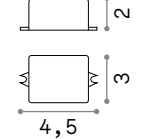

Драйвер
Не включен
Необходимый

276212 6W new
276526 9W new