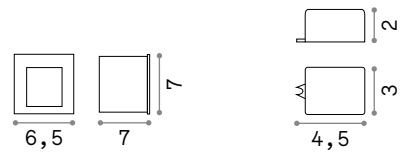

Bit new

Встраиваемый корпус света из литого алюминия порошковой окраски. Рассеиватель из прозрачного терпированного стекла. Доступен в антраците или белом покрытии.

LED Светодиодный источник света 3000/4000 К, 35.000 часов продолжительности службы.