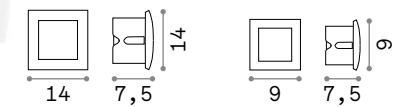

IP65

0,460 Kg / 0,0018 m³
LED 4W / 200 Lm

IP65

0,220 Kg / 0,0009 m³
LED 1,5W / 60 Lm

268989 ■ Белый new 268996 ■ Белый new
255514 ■ Антраци. new 255521 ■ Антраци. new