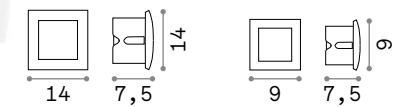

IP65

0,460 Kg / 0,0018 m³
LED 4W / 200 Lm

IP65

0,220 Kg / 0,0009 m³
LED 1,5W / 60 Lm

268989 ■ Белый ^{new} 268996 ■ Белый ^{new}
255514 ■ Антраци. ^{new} 255521 ■ Антраци. ^{new}