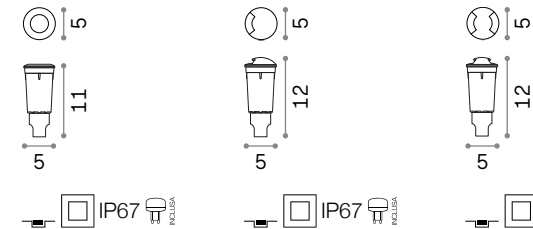

Way new

Проходимый встраиваемый артикул. Корпус света и рассеиватель из высокоэффективной смолы: коррозионноустойчивый, цвета защищены от ультрафиолетового света, устойчивый к перепадам температур от -60° до +90° С. Цвет: чёрный.

LED Лампочки LED G9 1.7W 3000/4000 К включены. Код 270104 / 270111