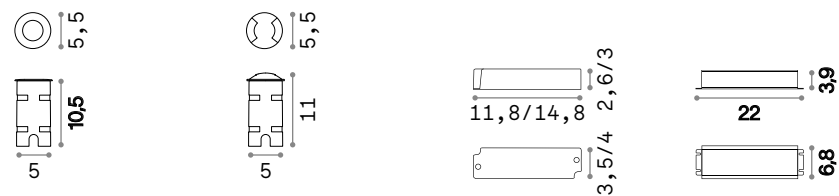

Rocket Mini

Проходимый. Источник света встроенным ЛЕД. Отсутствие винтов на виду. Доступный в версиях с 1,2 светами на уровне пола или с единственным центральным светом.

LED Светодиодный источник света 4000 К, 50.000 часов продолжительности службы.

IP68 Степень защиты IP68.

S316 Артикул из нержавеющей стали 316.