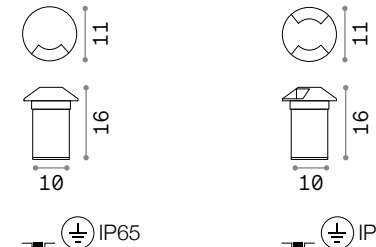

Rocket

Встраиваемый проходимый светильник. Корпус света из очищенной стали. Рассеиватель из терпированного стекла.

LED Светодиодный источник света 3000/4000 К, 50.000 часов продолжительности службы.

0,560 Kg / 0,0034 m³ LED 3W / 270/290 Lm

247144 ■ Стальной 3000K 247151 ■ Стальной 3000K
122014 ■ Стальной 4000K 122021 ■ Стальной 4000K