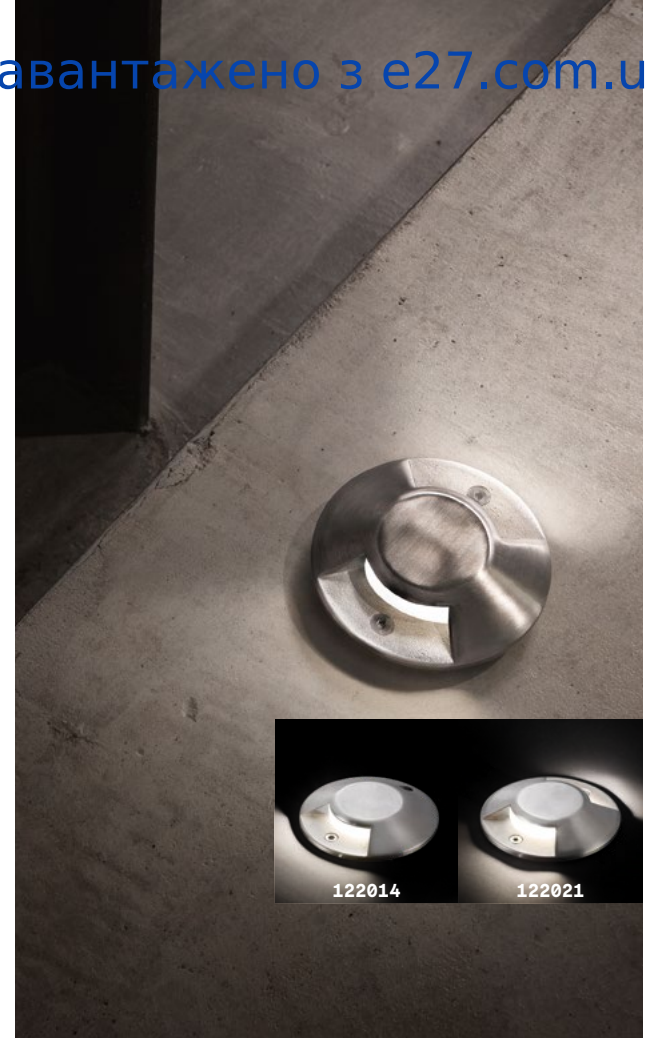

Rocket

Встраиваемый проходимый светильник. Корпус света из очищенной стали. Рассеиватель из терпированного стекла.

LED Светодиодный источник света 3000/4000 К, 50.000 часов продолжительности службы.

0,560 Kg / 0,0034 m³ LED 3W / 270/290 Lm

247144 ■ Стальной 3000K 247151 ■ Стальной 3000K
122014 ■ Стальной 4000K 122021 ■ Стальной 4000K

Rocket Mini

Проходимый. Источник света встроенным ЛЕД. Отсутствие винтов на виду. Доступный в версиях с 1,2 светами на уровне пола или с единственным центральным светом.

212623 ■ Стальной 15° 222820 ■ Стальной
212647 ■ Стальной 40° 222837 ■ Стальной
226187 20W 226194 35W
226200 100W 226217 185W

Way new

Проходимый встраиваемый артикул. Корпус света и рассеиватель из высокоэффективной смолы: коррозионноустойчивый, цвета защищены от ультрафиолетового света, устойчивый к перепадам температур от -60° до +90° С. Цвет: чёрный.